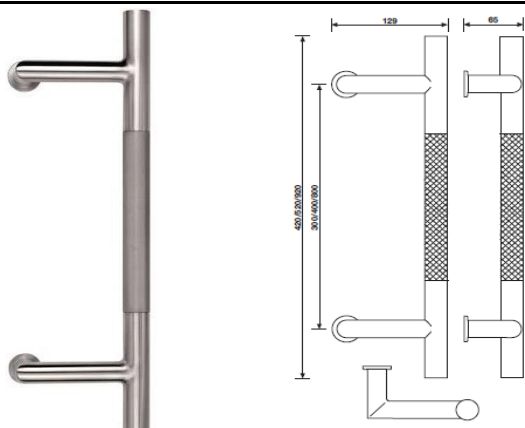

N1

1020.11

WK-gałka z rozetą pod klucz

WB-gałka z rozetą pod wkładkę

P 5408 Serie K2
 pochwyt drzwiowy 300 mm

 cena za szt.
 rozstaw 300 mm
 wykończenie

P 5408 25

stal nierdzewna satynowana	N2	2792.67
stal nierdzewna błyszcząca	N1	3619.93

P 5408 Serie K2
 pochwyt drzwiowy 400 mm

 cena za szt.
 rozstaw 400 mm
 wykończenie

P 5408 25

stal nierdzewna satynowana	N2	3276.50
stal nierdzewna błyszcząca	N1	4272.80

P 5408 Serie K2
 pochwyt drzwiowy 800 mm