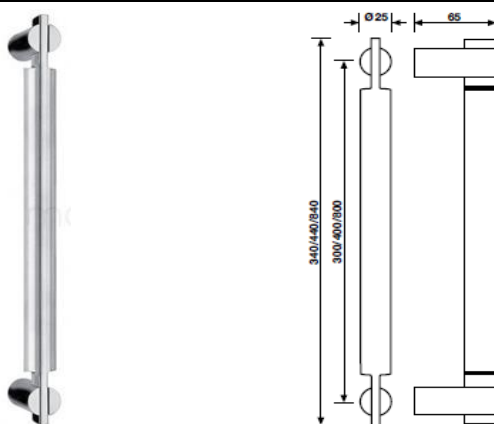

 cena za szt.
 rozstaw 400 mm
 wykończenie

P 5406 25

stal nierdzewna satynowana	N2	2131.54
stal nierdzewna błyszcząca	N1	2789.76

WK-gałka z rozetą pod klucz

WB-gałka z rozetą pod wkładkę

P 5406 Serie K2

pochwyt drzwiowy 800 mm

cena za szt.
 rozstaw 800 mm
 wykończenie

P 5406 25

stal nierdzewna satynowana	N2	2598.85
stal nierdzewna błyszcząca	N1	3402.80

P 5405 Serie Himalaya

pochwyt drzwiowy 300 mm

cena za szt.
 rozstaw 300 mm
 wykończenie

P 5405 25

stal nierdzewna satynowana	N2	1539.39
stal nierdzewna błyszcząca	N1	2001.84

P 5405 Serie Himalaya

pochwyt drzwiowy 400 mm

cena za szt.
 rozstaw 400 mm
 wykończenie

P 5405 25

stal nierdzewna satynowana	N2	1941.61
stal nierdzewna błyszcząca	N1	2542.02