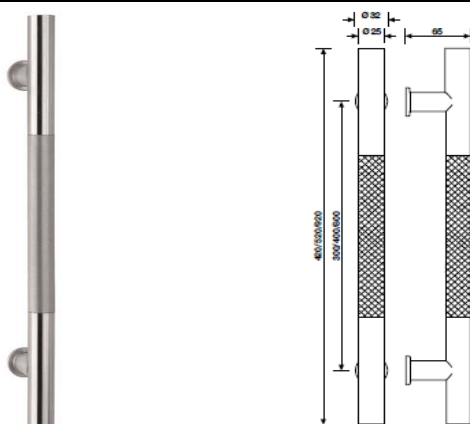

P 5406 Serie K2

pochwyt drzwiowy 300 mm

cena za szt.
rozstaw 300 mm
wykończenie

P 5406 25

stal nierdzewna satynowana	N2	1623.92
stal nierdzewna błyszcząca	N1	2025.16