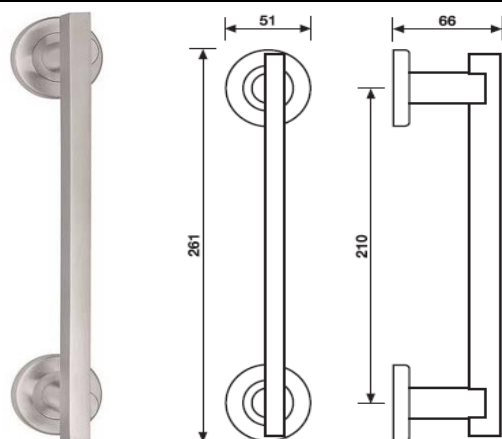

WK-gałka z rozetą pod klucz

WB-gałka z rozetą pod wkładkę

K 356 Serie JP

pochwyt drzwiowy 210 mm

 cena za szt.
 wykończenie

K 356

chrom	C	1182.36
chrom-satyna	CA	1139.61

K 354 Serie NF