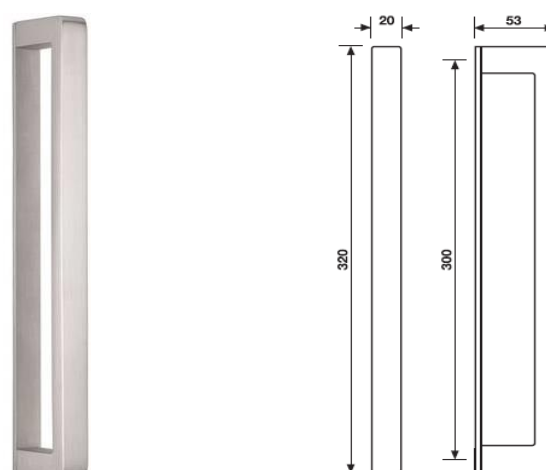

K 358 Serie CA

pochwyt drzwiowy 300 mm

cena za szt.

wykończenie

K 358

chrom	C	1180.90
chrom-satyna	CA	1239.68

WK-gałka z rozetą pod klucz

WB-gałka z rozetą pod wkładkę