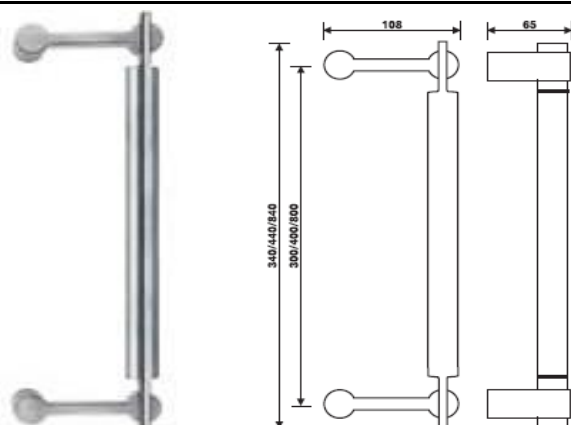

P 5407 25

stal nierdzewna satynowana	N2	3339.65
stal nierdzewna błyszcząca	N1	4340.81

WK-gałka z rozetą pod klucz

WB-gałka z rozetą pod wkładkę

P 5407 Serie Himalaya

pochwyt drzwiowy 400 mm

 cena za szt.
 rozstaw 400 mm
 wykończenie

P 5407 25

stal nierdzewna satynowana	N2	3679.68
stal nierdzewna błyszcząca	N1	4817.35

P 5407 Serie Himalaya

pochwyt drzwiowy 800 mm

 cena za szt.
 rozstaw 800 mm
 wykończenie

P 5407 25

stal nierdzewna satynowana	N2	4125.13
stal nierdzewna błyszcząca	N1	5399.78