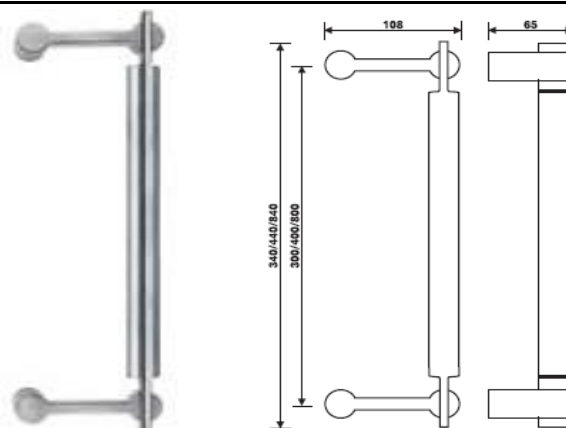

N1

1020.11

WK-gałka z rozetą pod klucz

WB-gałka z rozetą pod wkładkę

P 5408 Serie K2
 pochwyt drzwiowy 300 mm

 cena za szt.
 rozstaw 300 mm
 wykończenie

P 5408 25

stal nierdzewna satynowana	N2	2792.67
stal nierdzewna błyszcząca	N1	3619.93

P 5408 Serie K2
 pochwyt drzwiowy 400 mm

 cena za szt.
 rozstaw 400 mm
 wykończenie

P 5408 25

stal nierdzewna satynowana	N2	3276.50
stal nierdzewna błyszcząca	N1	4272.80

P 5408 Serie K2
 pochwyt drzwiowy 800 mm

 cena za szt.
 rozstaw 800 mm
 wykończenie

P 5408 25

stal nierdzewna satynowana	N2	3787.52
stal nierdzewna błyszcząca	N1	4939.76

P 5407 Serie Himalaya
 pochwyt drzwiowy 300 mm

 cena za szt.
 rozstaw 300 mm
 wykończenie