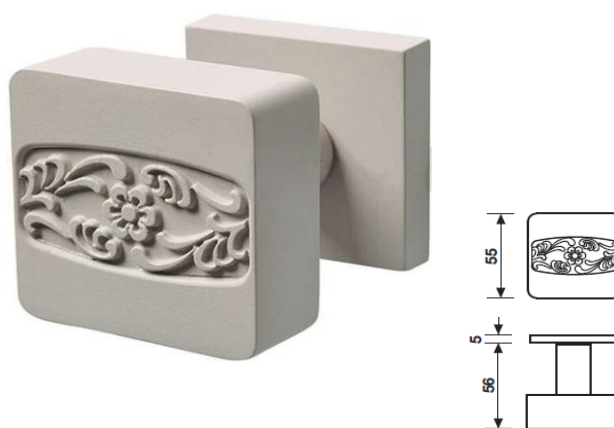

K 375 Serie MT Duemilaquattordici
gałka drzwiowa

K 375 B Serie MT Duemilaquattordici
gałka drzwiowa

cena za kpl.

WK/WB

cena za kpl.

WK/WB

wykończenie

**K375R8 /
K375R8Y**

wykończenie

**K375RB8 /
K375RB8Y**

wykończenie		cena za kpl.
biały matowy	FB	805.89
szary	FA	805.89
brunito	BC	1162.44
biały matowy/złoty ornament	x	824.83
szary/złoty ornament	x	824.83
brunito/złoty ornament	x	1178.47

wykończenie		cena za kpl.
biały matowy	FB	878.75
szary	FA	878.75
brunito	BC	1235.30
biały matowy/złoty ornament	x	897.70
szary/złoty ornament	x	897.70
brunito/złoty ornament	x	1251.33

WK-gałka z rozetą pod klucz

WB-gałka z rozetą pod wkładkę