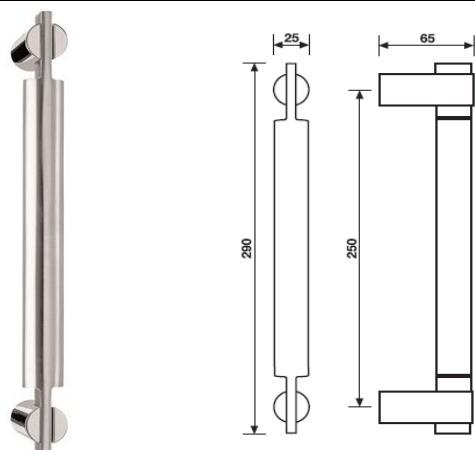

pochwyt drzwiowy 350 mm

 cena za szt.
 wykończenie

K 354

nikiel matowy/stal nierdzewna satynowany	DA/N2	1182.84
---	--------------	---------

K 353 Serie RB

pochwyt drzwiowy 250 mm

 cena za szt.
 wykończenie