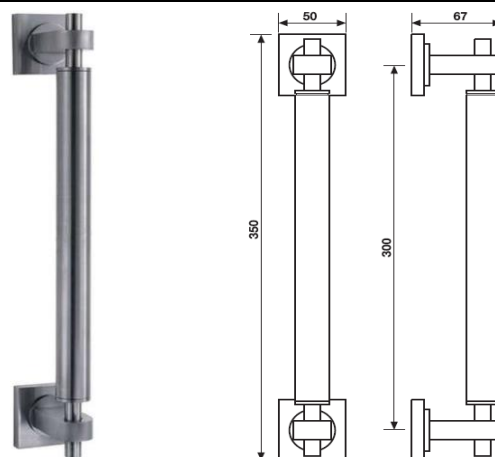

K 378 Serie YP Duemiladiciotto

pochwył drzwiowy 300 mm

K 377 Serie SL Duemilasedici

pochwył drzwiowy 300 mm

cena za szt.

cena za szt.

wykończenie

K 378

wykończenie		K 378
chrom	C	785.97
ciemny brąz	ED	1021.08
szary/czarny	L	982.22
miedziany	I	943.36

wykończenie

K 377

wykończenie		K 377
ciemny brąz	ED	923.44
czarny matowy	F	734.48
tytan PVD	H-PVD	1107.06

WK-gałka z rozetą pod klucz

WB-gałka z rozetą pod wkładkę