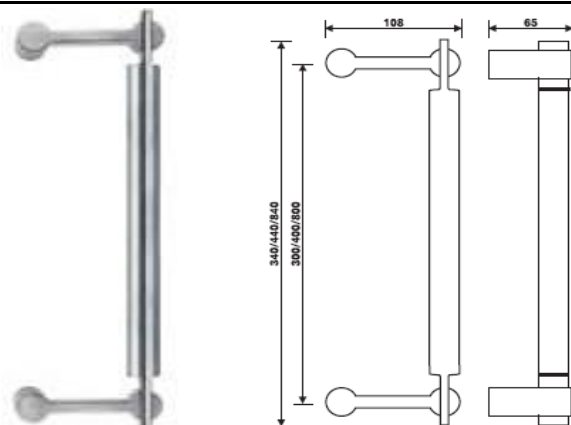

P 5407 25

stal nierdzewna satynowana	N2	3339.65
stal nierdzewna błyszcząca	N1	4340.81

WK-gałka z rozetą pod klucz

WB-gałka z rozetą pod wkładkę

P 5407 Serie Himalaya

pochwyt drzwiowy 400 mm

 cena za szt.
 rozstaw 400 mm
 wykończenie

P 5407 25

stal nierdzewna satynowana	N2	3679.68
stal nierdzewna błyszcząca	N1	4817.35

P 5407 Serie Himalaya

pochwyt drzwiowy 800 mm

 cena za szt.
 rozstaw 800 mm
 wykończenie

P 5407 25

stal nierdzewna satynowana	N2	4125.13
stal nierdzewna błyszcząca	N1	5399.78