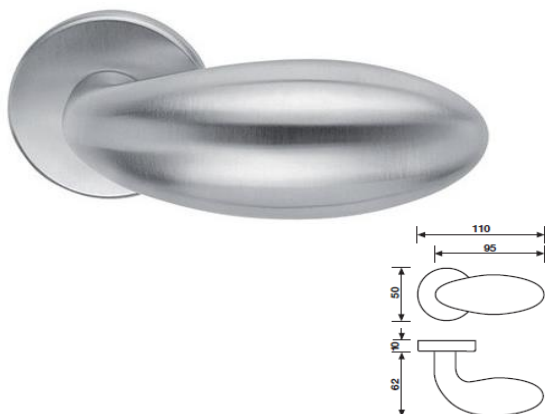

stal nierdzewna błyszcząca

N1

1368.89

K 5302

gałka drzwiowa

K 5301

gałka drzwiowa

cena za kpl.