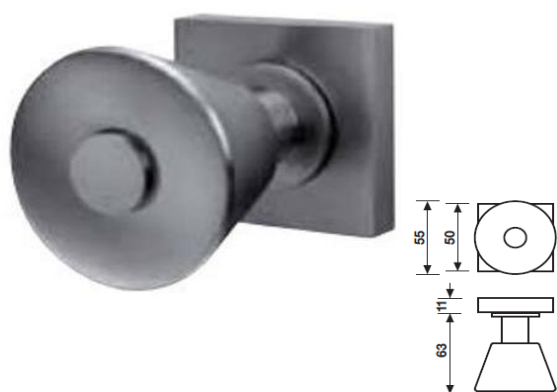

K 377 Serie SL Duemilasedici

gałka drzwiowa

K 377 B Serie SL Duemilasedici

gałka drzwiowa

cena za kpl.

WK/WB

wykończenie

**K377R8 /
K377R8Y**