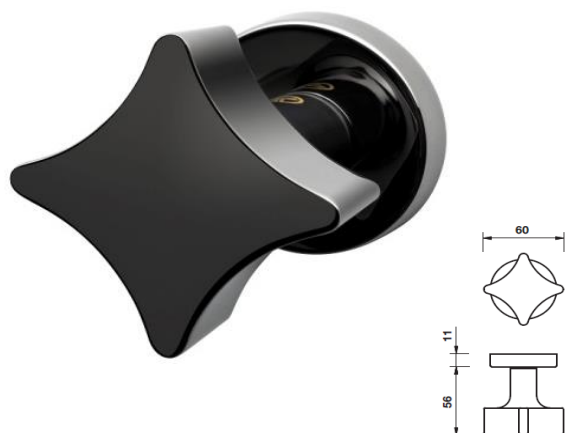

K378 Serie YP Duemiladiciotto

gałka drzwiowa

K378B Serie YP Duemiladiciotto

gałka drzwiowa

cena za kpl.

WK/WB

wykończenie

**K378R8 /
K378R8Y**