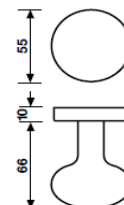

stal nierdzewna błyszcząca

N1

1368.89

K 5302

gałka drzwiowa

K 5301

gałka drzwiowa

cena za kpl.