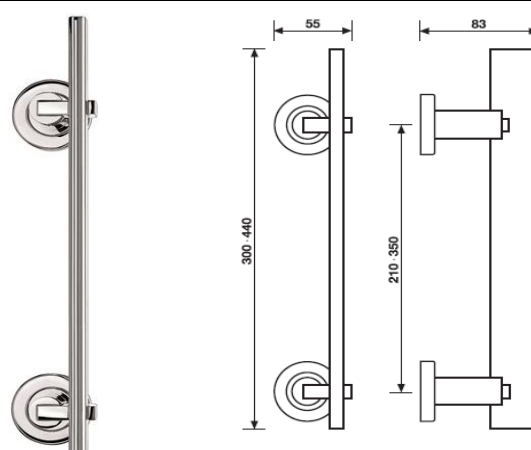

K 352 Serie RM

pochwyt drzwiowy 210 mm

cena za szt.
wykończenie

K 352 DX

chrom	C	1134.75

WK-gałka z rozetą pod klucz

WB-gałka z rozetą pod wkładkę