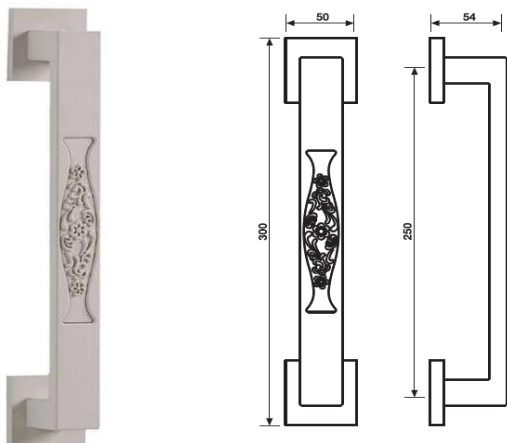

pochwył drzwiowy 300 mm

cena za szt.

cena za szt.

wykończenie

K 378

wykończenie		K 378
chrom	C	785.97
ciemny brąz	ED	1021.08
szary/czarny	L	982.22
miedziany	I	943.36

wykończenie

K 377

wykończenie		K 377
ciemny brąz	ED	923.44
czarny matowy	F	734.48
tytan PVD	H-PVD	1107.06

WK-gałka z rozetą pod klucz

WB-gałka z rozetą pod wkładkę

K 375 Serie MT Duemilaquattordici

pochwyt drzwiowy 250 mm

cena za szt.