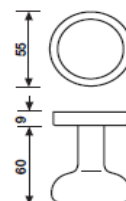

WB-gałka z rozetą pod wkładkę

K 352 Serie RM
pochwyt drzwiowy 350 mm

K 5304 Serie Cresta
gałka drzwiowa

cena za szt.

cena za kpl.

WK/WB

wykończenie

K 352 DX