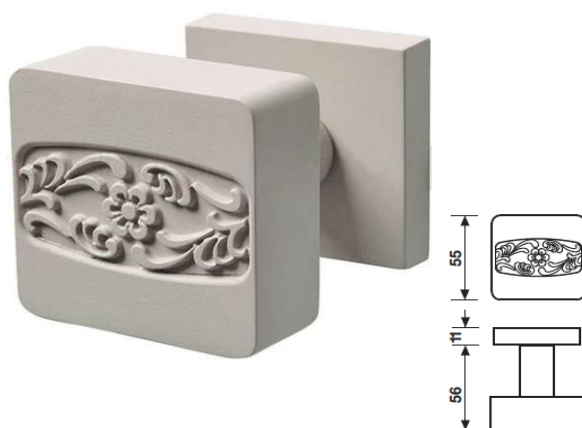

K 375 Serie MT Duemilaquattordici
gałka drzwiowa

K 375 B Serie MT Duemilaquattordici
gałka drzwiowa

cena za kpl.

WK/WB

cena za kpl.

WK/WB

wykończenie

**K375R8 /
K375R8Y**

wykończenie

**K375RB8 /
K375RB8Y**

wykończenie		cena za kpl.
biały matowy	FB	805.89
szary	FA	805.89
brunito	BC	1162.44
biały matowy/złoty ornament	x	824.83
szary/złoty ornament	x	824.83
brunito/złoty ornament	x	1178.47

wykończenie		cena za kpl.
biały matowy	FB	878.75
szary	FA	878.75
brunito	BC	1235.30
biały matowy/złoty ornament	x	897.70
szary/złoty ornament	x	897.70
brunito/złoty ornament	x	1251.33

WK-gałka z rozetą pod klucz

WB-gałka z rozetą pod wkładkę