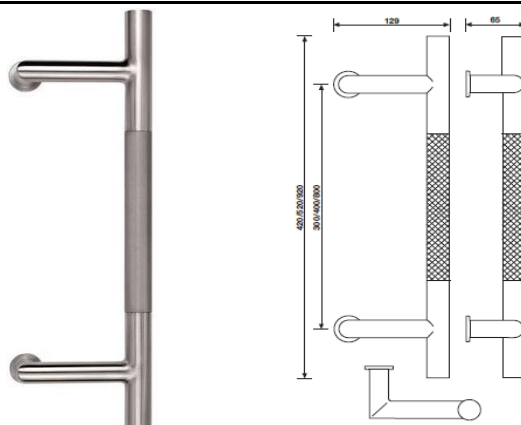

N1

1020.11

WK-gałka z rozetą pod klucz

WB-gałka z rozetą pod wkładkę

P 5408 Serie K2
 pochwyt drzwiowy 300 mm

 cena za szt.
 rozstaw 300 mm
 wykończenie

P 5408 25

stal nierdzewna satynowana	N2	2792.67
stal nierdzewna błyszcząca	N1	3619.93

P 5408 Serie K2
 pochwyt drzwiowy 400 mm

 cena za szt.
 rozstaw 400 mm
 wykończenie

P 5408 25

stal nierdzewna satynowana	N2	3276.50
stal nierdzewna błyszcząca	N1	4272.80

P 5408 Serie K2
 pochwyt drzwiowy 800 mm