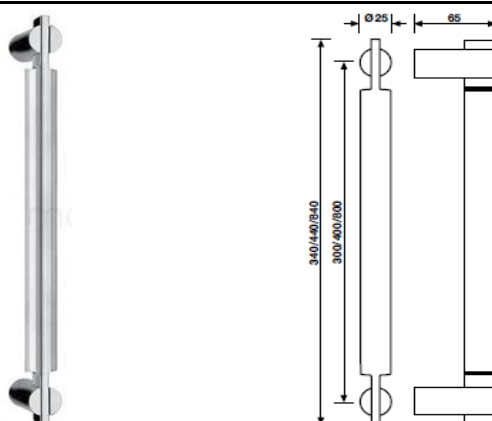

P 5405 Serie Himalaya

pochwyt drzwiowy 300 mm

cena za szt.
rozstaw 300 mm
wykończenie

P 5405 25

stal nierdzewna satynowana	N2	1539.39
stal nierdzewna błyszcząca	N1	2001.84