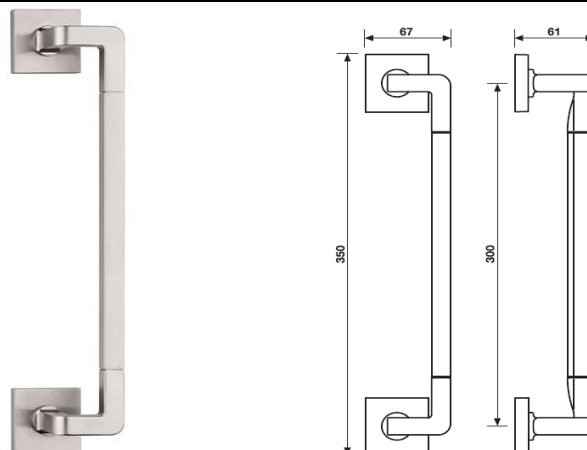

K 368 Serie AC4

pochwyt drzwiowy 300 mm

cena za szt.

wykończenie

K 368

chrom	C	1382.01
chrom-satyna	CA	1451.47
szary/czarny	L	1382.01