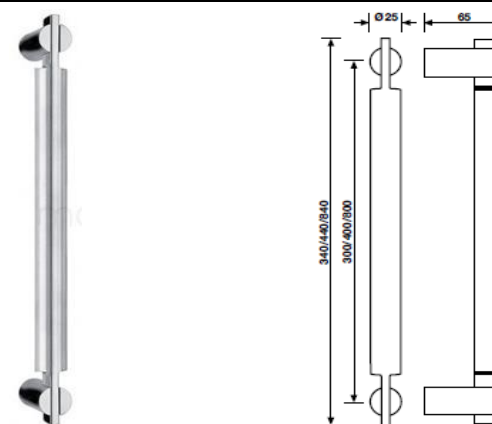

cena za szt.
 rozstaw 800 mm
 wykończenie

P 5406 25

stal nierdzewna satynowana	N2	2598.85
stal nierdzewna błyszcząca	N1	3402.80

P 5405 Serie Himalaya

pochwyt drzwiowy 300 mm

cena za szt.
 rozstaw 300 mm
 wykończenie

P 5405 25

stal nierdzewna satynowana	N2	1539.39
stal nierdzewna błyszcząca	N1	2001.84

P 5405 Serie Himalaya

pochwyt drzwiowy 400 mm

cena za szt.
 rozstaw 400 mm
 wykończenie

P 5405 25

stal nierdzewna satynowana	N2	1941.61
stal nierdzewna błyszcząca	N1	2542.02

P 5405 Serie Himalaya

pochwyt drzwiowy 800 mm

cena za szt.
 rozstaw 800 mm
 wykończenie

P 5405 25

stal nierdzewna satynowana	N2	2368.60
stal nierdzewna błyszcząca	N1	3099.19

WK-gałka z rozetą pod klucz

WB-gałka z rozetą pod wkładkę