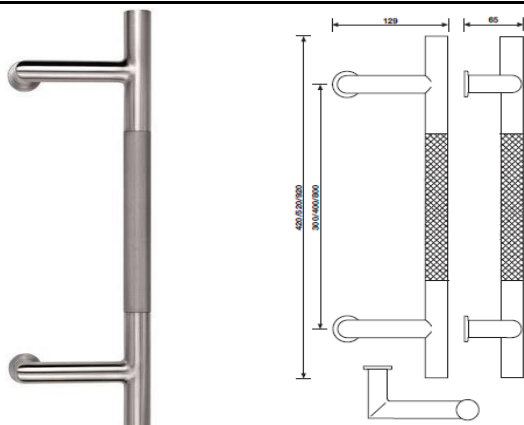

N1

1020.11

WK-gałka z rozetą pod klucz

WB-gałka z rozetą pod wkładkę

P 5408 Serie K2
 pochwyt drzwiowy 300 mm

 cena za szt.
 rozstaw 300 mm
 wykończenie

P 5408 25

stal nierdzewna satynowana	N2	2792.67
stal nierdzewna błyszcząca	N1	3619.93