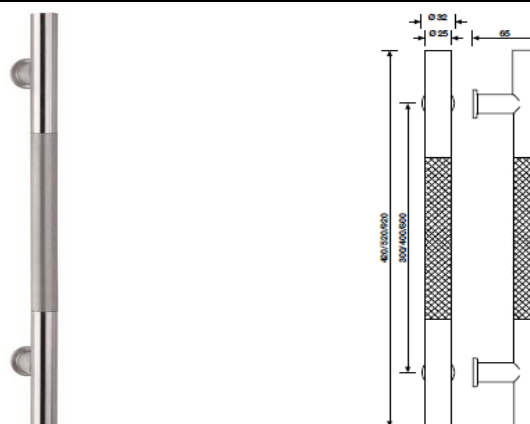

P 5406 Serie K2

pochwyt drzwiowy 300 mm

 cena za szt.
 rozstaw 300 mm
 wykończenie

P 5406 25

stal nierdzewna satynowana	N2	1623.92
stal nierdzewna błyszcząca	N1	2025.16

P 5406 Serie K2

pochwyt drzwiowy 400 mm

 cena za szt.
 rozstaw 400 mm
 wykończenie

P 5406 25

stal nierdzewna satynowana	N2	2131.54
stal nierdzewna błyszcząca	N1	2789.76

WK-gałka z rozetą pod klucz

WB-gałka z rozetą pod wkładkę

P 5406 Serie K2

pochwyt drzwiowy 800 mm