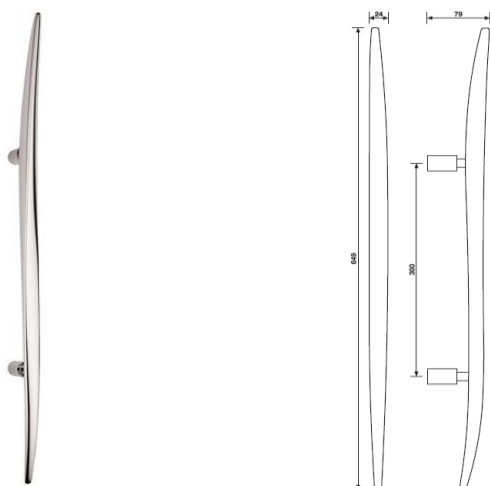

K 359 Serie ODBC

pochwyt drzwiowy 300 mm

cena za szt.

wykończenie

K 359

chrom	C	3885.65
chrom-satyna	CA	4065.38