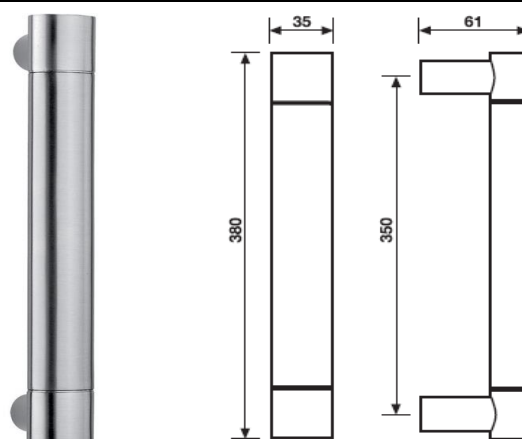

K 354 Serie NF

pochwyt drzwiowy 350 mm

cena za szt.
wykończenie

K 354

nikiel matowy/stal nierdzewna satynowany	DA/N2	1182.84