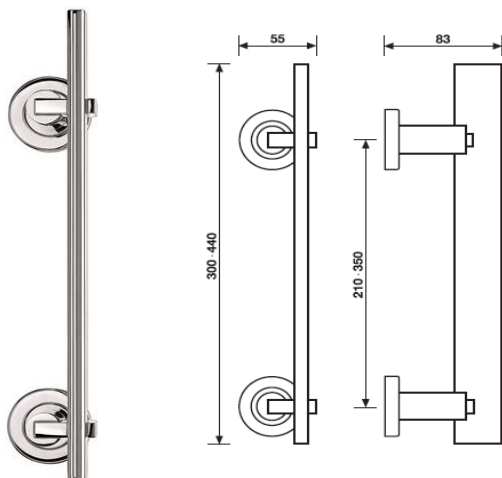

K 353

chrom/chrom-satyna	C/CA	1065.77
złoty/złoty-satyna	A/AB	1259.59

K 352 Serie RM

pochwyt drzwiowy 210 mm

 cena za szt.
 wykończenie

K 352 DX

chrom	C	1134.75
-------	----------	---------

WK-gałka z rozetą pod klucz

WB-gałka z rozetą pod wkładkę

K 352 Serie RM
pochwyt drzwiowy 350 mm

K 5304 Serie Cresta
gałka drzwiowa

cena za szt.

cena za kpl.

WK/WB

wykończenie

K 352 DX