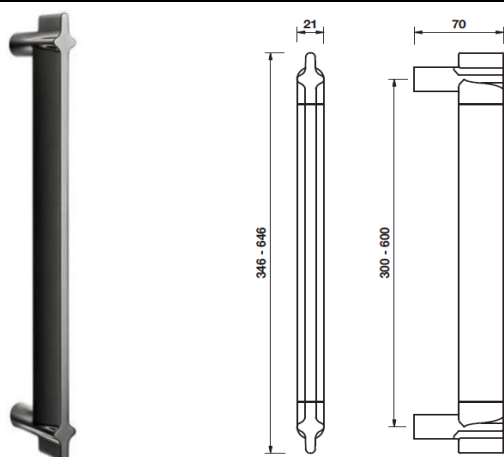

K 378 Serie YP Duemiladiciotto

pochwył drzwiowy 300 mm

K 377 Serie SL Duemilasedici

pochwył drzwiowy 300 mm

cena za szt.

cena za szt.

wykończenie

K 378

wykończenie		K 378
chrom	C	785.97
ciemny brąz	ED	1021.08
szary/czarny	L	982.22
miedziany	I	943.36

wykończenie

K 377

wykończenie		K 377
ciemny brąz	ED	923.44
czarny matowy	F	734.48
tytan PVD	H-PVD	1107.06

WK-gałka z rozetą pod klucz

WB-gałka z rozetą pod wkładkę