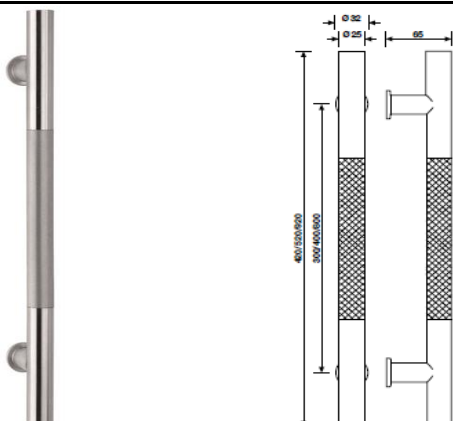

 cena za szt.
 rozstaw 400 mm
 wykończenie

P 5406 25

stal nierdzewna satynowana	N2	2131.54
stal nierdzewna błyszcząca	N1	2789.76

WK-gałka z rozetą pod klucz

WB-gałka z rozetą pod wkładkę

P 5406 Serie K2

pochwyt drzwiowy 800 mm

cena za szt.
 rozstaw 800 mm
 wykończenie

P 5406 25

stal nierdzewna satynowana	N2	2598.85
stal nierdzewna błyszcząca	N1	3402.80

P 5405 Serie Himalaya

pochwyt drzwiowy 300 mm

cena za szt.
 rozstaw 300 mm
 wykończenie