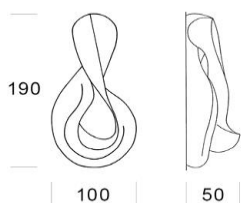

CYBIUM

gałka drzewiowa

cena za szt.
wykończenie

8036

antyczny srebrny	AV	1195.33
brąz-satyna	BAS	997.47
złoty 24K	DOR 24K	1195.33
mosiądz	OL	997.47
antyczny złoty	POV	997.47
złoty PVD	PVD	1496.21