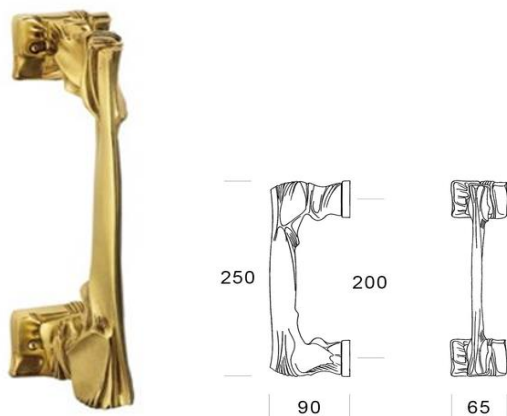

## EOLICA

gałka drzwiowa

cena za szt.

wykończenie		<b>8015</b>
antyczny srebrny	<b>AV</b>	789.37
brąz-satyna	<b>BAS</b>	643.50
złoty 24K	<b>DOR 24K</b>	759.88
złoty 24K/antyczny złoty	<b>DOR/POV</b>	801.03
mosiądz	<b>OL</b>	643.50
antyczny złoty	<b>POV</b>	643.50

cena z kpl.

wykończenie		<b>8016</b>
antyczny srebrny	<b>AV</b>	608.08
brąz-satyna	<b>BAS</b>	518.99
złoty 24K	<b>DOR 24K</b>	585.35
złoty 24K/antyczny złoty	<b>DOR/POV</b>	620.62
mosiądz	<b>OL</b>	526.91
antyczny złoty	<b>POV</b>	545.56

## EOLICA

pochwyt drzwiowy

cena za szt.

wykończenie		<b>8021</b>
antyczny srebrny	<b>AV</b>	1355.43
brunito	<b>B</b>	1215.63
brąz-satyna	<b>BAS</b>	1184.54
złoty	<b>D</b>	1159.57
złoty 24K	<b>DOR 24K</b>	1304.82
złoty 24K/antyczny złoty	<b>DOR/POV</b>	1352.96
mosiądz	<b>OL</b>	1215.73
antyczny złoty	<b>POV</b>	1209.46

## EOLICA

klucz

cena za szt.

wykończenie		<b>8020</b>
antyczny srebrny	<b>AV</b>	186.05
brąz-satyna	<b>BAS</b>	152.63
złoty 24K	<b>DOR 24K</b>	186.05
złoty 24K/antyczny złoty	<b>DOR/POV</b>	203.63
mosiądz	<b>OL</b>	152.63
antyczny złoty	<b>POV</b>	162.63