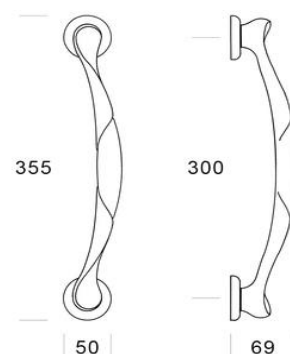

CIMBIUS

pochwyt drzwiowy

cena za szt.
wykończenie

8035

antyczny srebrny	AV	820.56
brąz-satyna	BAS	668.37
złoty 24K	DOR 24K	789.91
mosiądz	OL	684.59
antyczny złoty	POV	665.89