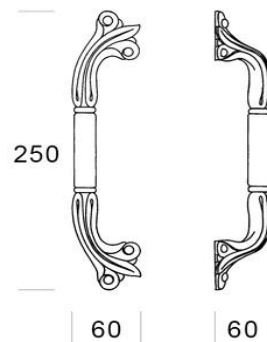

## CYBIUM

gałka drzewiowa

cena za szt.  
wykończenie

**8036**

antyczny srebrny	<b>AV</b>	1195.33
brąz-satyna	<b>BAS</b>	997.47
złoty 24K	<b>DOR 24K</b>	1195.33
mosiądz	<b>OL</b>	997.47
antyczny złoty	<b>POV</b>	997.47
złoty PVD	<b>PVD</b>	1496.21

## QUEEN

pochwyt drzewiowy

cena za szt.  
wykończenie

**9007**

złoty 24K	<b>DOR 24K</b>	635.72
mosiądz	<b>OL</b>	589.23
antyczny złoty	<b>POV</b>	586.08
złoty PVD	<b>PVD</b>	735.65