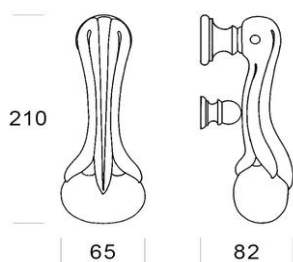

## QUEEN

pochwyt drzewiowy

cena za szt.  
wykończenie

**9007**

złoty 24K	<b>DOR 24K</b>	635.72
mosiądz	<b>OL</b>	589.23
antyczny złoty	<b>POV</b>	586.08
złoty PVD	<b>PVD</b>	735.65

## QUEEN

pochwyt drzewiowy

cena za szt.  
wykończenie

**9008**

złoty 24K	<b>DOR 24K</b>	1001.75
mosiądz	<b>OL</b>	876.71
antyczny złoty	<b>POV</b>	916.20
złoty PVD	<b>PVD</b>	1403.28