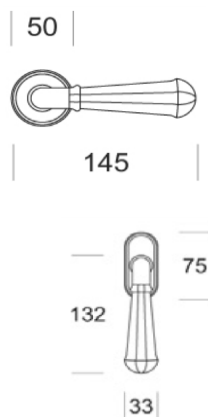

SFORZA

design: Studio Salice Paolo

wykończenie		BDR 3010 SB	WK 3010	WB 3010 Y	WC 3010 WC	KO 3013
brz-satyna	BG	640.14	728.31	728.31	834.45	372.15
etrusco	ETR	640.14	728.31	728.31	834.45	372.15
mosiądz	OL	640.14	728.31	728.31	834.45	372.15
chrom	CR	651.90	745.55	745.55	854.07	377.34
nikiel	NL	651.90	745.55	745.55	854.07	377.34
szampański złoty	OCL	723.50	833.72	833.72	954.29	415.82
szampański złoty-satyna	OCS	759.69	875.40	875.40	1001.99	436.61

BDR-klamka bez rozety WK-klamka z rozetą pod klucz

WB-klamka z rozetą pod wkładkę

WC-klamka z rozetą WC KO-klamka okienna