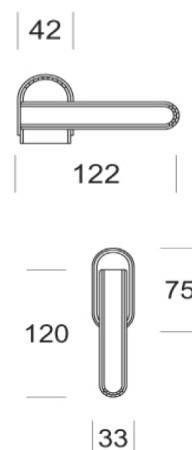

BORROMEO

design: Studio Salice Paolo

wykończenie		BDR	WK	WB	WC	KO
		2010 SB	2010	2010 Y	2010 WC	2013
brąz-satyna	BG	568.44	656.56	656.56	762.70	336.30
etrusco	ETR	568.44	656.56	656.56	762.70	336.30
mosiądz	OL	568.44	656.56	656.56	762.70	336.30
chrom	CR	584.86	678.52	678.52	787.04	343.83
nikiel	NL	584.86	678.52	678.52	787.04	343.83
szampański złoty	OCL	655.93	766.15	766.15	886.72	382.06
szampański złoty-satyna	OCS	688.77	804.43	804.43	931.07	401.15

BDR-klamka bez rozety WK-klamka z rozetą pod klucz

WB-klamka z rozetą pod wkładkę

WC-klamka z rozetą WC KO-klamka okienna

CASSIA

design: Riccardo Arbizzoni

wykończenie		BDR 3250 SB	WK 3250	WB 3250 Y	WC 3250 WC	KO 3253
brąz-satyna	BG	396.92	485.04	485.04	591.18	250.51
etrusco	ETR	396.92	485.04	485.04	591.18	250.51
mosiądz	OL	396.92	485.04	485.04	591.18	250.51
chrom	CR	405.52	499.17	499.17	607.69	254.15
nikiel	NL	405.52	499.17	499.17	607.69	254.15
szampański złoty	OCL	453.22	563.44	563.44	684.01	280.68
szampański złoty-satyna	OCS	475.91	591.62	591.62	707.81	294.71

DECO

design: Studio Salice Paolo

wykończenie		BDR 3335 SB	WK 3335	WB 3335 Y	WC 3335 WC	KO 3338
brąz-satyna	BG	526.52	692.85	692.85	816.04	319.73
etrusco	ETR	526.52	692.85	692.85	816.04	319.73
mosiądz	OL	526.52	692.85	692.85	816.04	319.73
chrom	CR	559.26	716.26	716.26	840.72	348.25
nikiel	NL	559.26	716.26	716.26	840.72	348.25
szampański złoty	OCL	571.75	743.27	743.27	878.41	365.64
szampański złoty-satyna	OCS	600.60	780.97	780.97	922.86	382.83

YORK

design: Itamar Harari

wykończenie		BDR 2005 SB	WK 2005	WB 2005 Y	WC 2005 WC	KO 2008
brąz-satyna	BG	497.72	583.79	583.79	643.16	302.00
etrusco	ETR	497.72	583.79	583.79	689.93	302.00
mosiądz	OL	497.72	583.79	583.79	689.93	302.00
chrom	CR	512.48	603.91	603.91	712.43	308.75
nikiel	NL	512.48	603.91	603.91	712.43	308.75
szampański złoty	OCL	575.39	682.99	682.99	803.56	343.05
szampański złoty-satyna	OCS	604.20	717.14	717.14	843.73	360.20