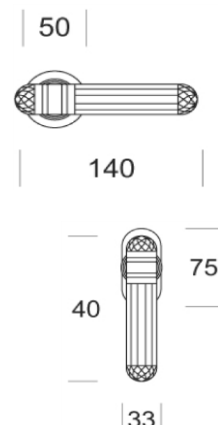

BDR-klamka bez rozety WK-klamka z rozetą pod klucz

WB-klamka z rozetą pod wkładkę

WC-klamka z rozetą WC KO-klamka okienna

CASSIA

design: Riccardo Arbizzoni

wykończenie		BDR 3250 SB	WK 3250	WB 3250 Y	WC 3250 WC	KO 3253
brąz-satyna	BG	396.92	485.04	485.04	591.18	250.51
etrusco	ETR	396.92	485.04	485.04	591.18	250.51
mosiądz	OL	396.92	485.04	485.04	591.18	250.51
chrom	CR	405.52	499.17	499.17	607.69	254.15
nikiel	NL	405.52	499.17	499.17	607.69	254.15
szampański złoty	OCL	453.22	563.44	563.44	684.01	280.68
szampański złoty-satyna	OCS	475.91	591.62	591.62	707.81	294.71

DECO

design: Studio Salice Paolo

wykończenie		BDR 3335 SB	WK 3335	WB 3335 Y	WC 3335 WC	KO 3338
brąz-satyna	BG	526.52	692.85	692.85	816.04	319.73
etrusco	ETR	526.52	692.85	692.85	816.04	319.73
mosiądz	OL	526.52	692.85	692.85	816.04	319.73
chrom	CR	559.26	716.26	716.26	840.72	348.25
nikiel	NL	559.26	716.26	716.26	840.72	348.25
szampański złoty	OCL	571.75	743.27	743.27	878.41	365.64
szampański złoty-satyna	OCS	600.60	780.97	780.97	922.86	382.83

BDR-klamka bez rozety WK-klamka z rozetą pod klucz

WB-klamka z rozetą pod wkładkę

WC-klamka z rozetą WC KO-klamka okienna

DIAMANTE

design: Studio Salice Paolo

wykończenie		BDR 4480 SB	WK 4480	WB 4480 Y	WC 4480 WC	KO 4483 BIS
brqz-satyna	BG	1699.45	1785.53	1785.53	1891.67	902.85
etrusco	ETR	1699.45	1785.53	1785.53	1891.67	902.85
mosiądz	OL	1699.45	1785.53	1785.53	1891.67	902.85
chrom	CR	1721.46	1812.93	1812.93	1921.45	913.24
nikiel	NL	1721.46	1812.93	1812.93	1921.45	913.24
szampański złoty	OCL	1770.86	1878.46	1878.46	1999.03	940.78
szampański złoty-satyna	OCS	1859.42	1972.36	1972.36	2099.00	987.81