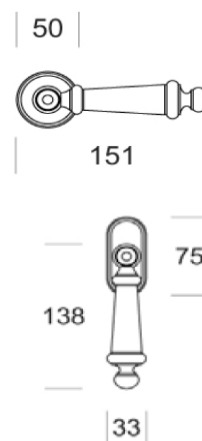

BORBONE

design: Studio Salice Paolo

wykończenie		BDR	WK	WB	WC	KO
		2020 SB	2020	2020 Y	2020 WC	2023
brąz-satyna	BG	481.64	569.76	569.76	675.90	292.87
etrusco	ETR	481.64	569.76	569.76	675.90	292.87
mosiądz	OL	481.64	569.76	569.76	675.90	292.87
chrom	CR	495.97	589.62	589.62	698.14	299.38
nikiel	NL	495.97	589.62	589.62	698.14	299.38
szampański złoty	OCL	557.17	667.39	667.39	787.96	332.65
szampański złoty-satyna	OCS	585.06	700.77	700.77	827.36	349.27

BORROMEO

design: Studio Salice Paolo

wykończenie		BDR	WK	WB	WC	KO
		2010 SB	2010	2010 Y	2010 WC	2013
brąz-satyna	BG	568.44	656.56	656.56	762.70	336.30
etrusco	ETR	568.44	656.56	656.56	762.70	336.30
mosiądz	OL	568.44	656.56	656.56	762.70	336.30
chrom	CR	584.86	678.52	678.52	787.04	343.83
nikiel	NL	584.86	678.52	678.52	787.04	343.83
szampański złoty	OCL	655.93	766.15	766.15	886.72	382.06
szampański złoty-satyna	OCS	688.77	804.43	804.43	931.07	401.15

BDR-klamka bez rozety WK-klamka z rozetą pod klucz

WB-klamka z rozetą pod wkładkę

WC-klamka z rozetą WC KO-klamka okienna

CASSIA

design: Riccardo Arbizzoni

wykończenie		BDR 3250 SB	WK 3250	WB 3250 Y	WC 3250 WC	KO 3253
brąz-satyna	BG	396.92	485.04	485.04	591.18	250.51
etrusco	ETR	396.92	485.04	485.04	591.18	250.51
mosiądz	OL	396.92	485.04	485.04	591.18	250.51
chrom	CR	405.52	499.17	499.17	607.69	254.15
nikiel	NL	405.52	499.17	499.17	607.69	254.15
szampański złoty	OCL	453.22	563.44	563.44	684.01	280.68
szampański złoty-satyna	OCS	475.91	591.62	591.62	707.81	294.71