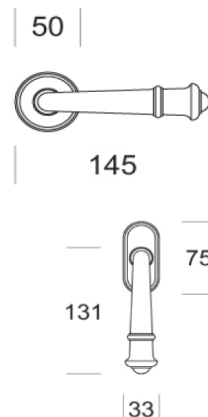

BDR-klamka bez rozety WK-klamka z rozetą pod klucz

WB-klamka z rozetą pod wkładkę

WC-klamka z rozetą WC KO-klamka okienna

CASSIA

design: Riccardo Arbizzoni

wykończenie		BDR 3250 SB	WK 3250	WB 3250 Y	WC 3250 WC	KO 3253
brąz-satyna	BG	396.92	485.04	485.04	591.18	250.51
etrusco	ETR	396.92	485.04	485.04	591.18	250.51
mosiądz	OL	396.92	485.04	485.04	591.18	250.51
chrom	CR	405.52	499.17	499.17	607.69	254.15
nikiel	NL	405.52	499.17	499.17	607.69	254.15
szampański złoty	OCL	453.22	563.44	563.44	684.01	280.68
szampański złoty-satyna	OCS	475.91	591.62	591.62	707.81	294.71

SFORZA

design: Studio Salice Paolo

wykończenie		BDR 3010 SB	WK 3010	WB 3010 Y	WC 3010 WC	KO 3013
brz-satyna	BG	640.14	728.31	728.31	834.45	372.15
etrusco	ETR	640.14	728.31	728.31	834.45	372.15
mosiądz	OL	640.14	728.31	728.31	834.45	372.15
chrom	CR	651.90	745.55	745.55	854.07	377.34
nikiel	NL	651.90	745.55	745.55	854.07	377.34
szampański złoty	OCL	723.50	833.72	833.72	954.29	415.82
szampański złoty-satyna	OCS	759.69	875.40	875.40	1001.99	436.61

BDR-klamka bez rozety WK-klamka z rozetą pod klucz

WB-klamka z rozetą pod wkładkę

WC-klamka z rozetą WC KO-klamka okienna

TUDOR

design: Studio Salice Paolo

wykończenie		BDR 2000 SB	WK 2000	WB 2000 Y	WC 2000 WC	KO 2003
brąz-satyna	BG	495.24	583.41	583.41	689.55	299.72
etrusco	ETR	495.24	583.41	583.41	689.55	299.72
mosiądz	OL	495.24	583.41	583.41	689.55	299.72
chrom	CR	510.01	603.66	603.66	712.18	306.13
nikiel	NL	510.01	603.66	603.66	712.18	306.42
szampański złoty	OCL	572.77	682.99	682.99	803.56	340.47
szampański złoty-satyna	OCS	601.43	717.14	717.14	843.73	357.48