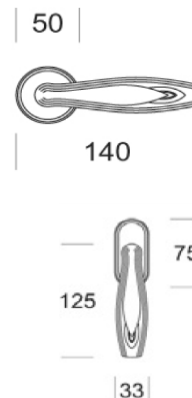

MEDINA

design: Studio Salice Paolo

wykończenie		BDR 4205 SB	WK 4205	WB 4205 Y	WC 4205 WC	KO 4208
brz-satyna	BG	682.26	770.43	770.43	876.52	393.23
etrusco	ETR	682.26	770.43	770.43	876.52	393.23
mosiądz	OL	682.26	770.43	770.43	876.52	393.23
chrom	CR	694.01	787.67	787.67	896.19	398.43
nikiel	NL	694.01	787.67	787.67	896.19	398.43
szampański złoty	OCL	770.28	880.50	880.50	1001.07	439.23
szampański złoty-satyna	OCS	808.56	924.27	924.27	1050.86	461.04