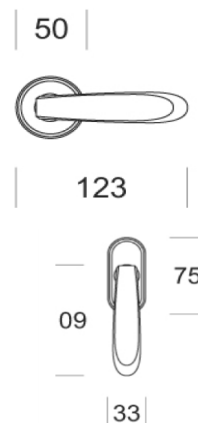

BORBONE

design: Studio Salice Paolo

wykończenie		BDR	WK	WB	WC	KO
		2020 SB	2020	2020 Y	2020 WC	2023
brąz-satyna	BG	481.64	569.76	569.76	675.90	292.87
etrusco	ETR	481.64	569.76	569.76	675.90	292.87
mosiądz	OL	481.64	569.76	569.76	675.90	292.87
chrom	CR	495.97	589.62	589.62	698.14	299.38
nikiel	NL	495.97	589.62	589.62	698.14	299.38
szampański złoty	OCL	557.17	667.39	667.39	787.96	332.65
szampański złoty-satyna	OCS	585.06	700.77	700.77	827.36	349.27

BORROMEO

design: Studio Salice Paolo

wykończenie		BDR	WK	WB	WC	KO
		2010 SB	2010	2010 Y	2010 WC	2013
brąz-satyna	BG	568.44	656.56	656.56	762.70	336.30
etrusco	ETR	568.44	656.56	656.56	762.70	336.30
mosiądz	OL	568.44	656.56	656.56	762.70	336.30
chrom	CR	584.86	678.52	678.52	787.04	343.83
nikiel	NL	584.86	678.52	678.52	787.04	343.83
szampański złoty	OCL	655.93	766.15	766.15	886.72	382.06
szampański złoty-satyna	OCS	688.77	804.43	804.43	931.07	401.15

BDR-klamka bez rozety WK-klamka z rozetą pod klucz

WB-klamka z rozetą pod wkładkę

WC-klamka z rozetą WC KO-klamka okienna

CASSIA

design: Riccardo Arbizzoni

wykończenie		BDR 3250 SB	WK 3250	WB 3250 Y	WC 3250 WC	KO 3253
brąz-satyna	BG	396.92	485.04	485.04	591.18	250.51
etrusco	ETR	396.92	485.04	485.04	591.18	250.51
mosiądz	OL	396.92	485.04	485.04	591.18	250.51
chrom	CR	405.52	499.17	499.17	607.69	254.15
nikiel	NL	405.52	499.17	499.17	607.69	254.15
szampański złoty	OCL	453.22	563.44	563.44	684.01	280.68
szampański złoty-satyna	OCS	475.91	591.62	591.62	707.81	294.71