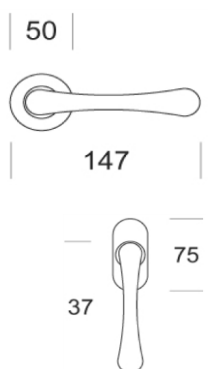

BDR-klamka bez rozety WK-klamka z rozetą pod klucz

WB-klamka z rozetą pod wkładkę

WC-klamka z rozetą WC KO-klamka okienna

TUDOR

design: Studio Salice Paolo

wykończenie		BDR 2000 SB	WK 2000	WB 2000 Y	WC 2000 WC	KO 2003
brąz-satyna	BG	495.24	583.41	583.41	689.55	299.72
etrusco	ETR	495.24	583.41	583.41	689.55	299.72
mosiądz	OL	495.24	583.41	583.41	689.55	299.72
chrom	CR	510.01	603.66	603.66	712.18	306.13
nikiel	NL	510.01	603.66	603.66	712.18	306.42
szampański złoty	OCL	572.77	682.99	682.99	803.56	340.47
szampański złoty-satyna	OCS	601.43	717.14	717.14	843.73	357.48

YORK

design: Itamar Harari

wykończenie		BDR 2005 SB	WK 2005	WB 2005 Y	WC 2005 WC	KO 2008
brąz-satyna	BG	497.72	583.79	583.79	643.16	302.00
etrusco	ETR	497.72	583.79	583.79	689.93	302.00
mosiądz	OL	497.72	583.79	583.79	689.93	302.00
chrom	CR	512.48	603.91	603.91	712.43	308.75
nikiel	NL	512.48	603.91	603.91	712.43	308.75
szampański złoty	OCL	575.39	682.99	682.99	803.56	343.05
szampański złoty-satyna	OCS	604.20	717.14	717.14	843.73	360.20