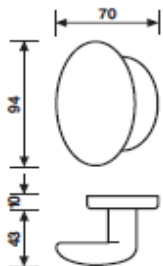

K 1153

gałka drzwiowa

cena za szt.

wykończenie

K1153RSB

złoty	A	245.80
chorm-satyna	CA	293.40