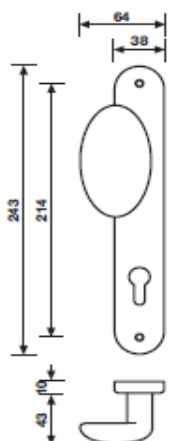

K 1153PY

gałka drzwiowa

cena za szt.

wykończenie

K 1153PY

złoty	A	326.44
chorm-satyna	CA	419.70