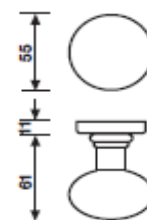

cena za szt.

K1155A

wykończenie

wykończenie		WK/WB
złoty	A	253.57
złoty-satyna	AB	253.57
chrom	C	233.65
chrom-satyna	CA	304.09
antyczny	BD	383.27
brunito	BC	265.23
złoty PVD	A-PVD	265.23

cena za szt.

WK/WB

wykończenie

**K155RB8 /
K1155RB8Y**

wykończenie		WK/WB
złoty	A	445.45
złoty-satyna	AB	445.45
mosiądz naturalny	B	445.45
chrom	C	445.45
chrom-satyna	CA	533.86
antyczny	BD	465.85
brunito	BC	465.85

WK-gałka z rozetą pod klucz

WB-gałka z rozetą pod wkładkę