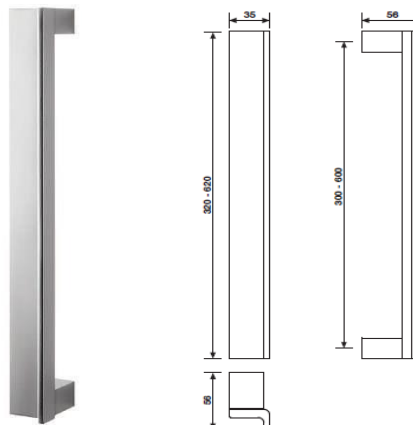

K 1231

pochwył drzwiowy 600 mm

cena za szt.
rozstaw 600 mm
wykończenie

		K 1231
chrom	C	712.62
chrom-satyna	CA	712.62
brąz-satyna	E	878.75
czarny matowy	F	701.93
biały matowy	FB	701.93

WK-gałka z rozetą pod klucz

WB-gałka z rozetą pod wkładkę

K 1060 Serie Alina

pochwył drzwiowy 300 mm

cena za szt.
rozstaw 300 mm
wykończenie

		K 1060
chrom-satyna	CA	801.52
chrom	C	785.00
czarny matowy	F	747.59

K 1060 Serie Alina

pochwył drzwiowy 600 mm