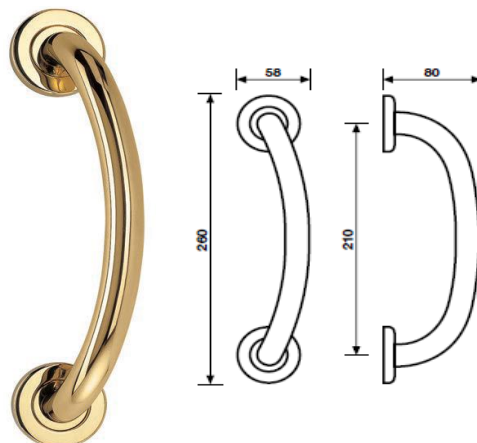

K 1054 Serie W.W.
pochwyt drzwiowy 600 mm

cena za szt.
rozstaw 600 mm
wykończenie

		K 1054
nikiel matowy	DA	905.47
złoty matowy	AC	974.93
chrom	C	873.41
miedziany	I	1047.80
miedziany matowy	IA	1092.00

K 1228 Serie Bess
pochwyt drzwiowy 300 mm

cena za szt.
rozstaw 300 mm
wykończenie

		K 1228
chrom	C	757.80
chrom-satyna	CA	757.80
czarny nikiel	DC	757.80

K 1226 Serie Fedra
pochwyt drzwiowy 300 mm

cena za szt.
rozstaw 300 mm
wykończenie

		K 1226
złoty	A	765.08
chrom-satyna/chrom	CA/C	765.08

WK-gałka z rozetą pod klucz

WB-gałka z rozetą pod wkładkę

K 1210 Serie Mizar

pochwył drzwiowy 210 mm

cena za szt.
rozstaw 210 mm

wykończenie

K 1210

złoty	A	542.12
złoty-satyna	AB	542.12
chrom-satyna	AC	568.83
antyczny	BD	566.89
złoty PVD	A-PVD	903.53

K 1188

pochwył drzwiowy 210 mm

cena za szt.
rozstaw 210 mm

wykończenie

K 1188

złoty	A	480.42
złoty-satyna	AB	480.42
chrom-satyna	AC	503.74
brunito	BC	503.74
złoty PVD	A-PVD	868.55

K 1224

pochwył drzwiowy 224 mm