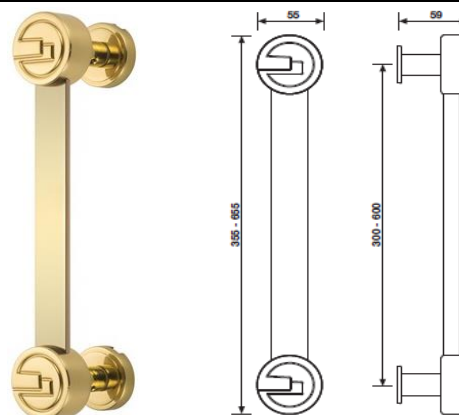

WB-gałka z rozetą pod wkładkę

K 1060 Serie Alina

pochwył drzwiowy 300 mm

cena za szt.
rozstaw 300 mm
wykończenie

		K 1060
chrom-satyna	CA	801.52
chrom	C	785.00
czarny matowy	F	747.59

K 1060 Serie Alina

pochwył drzwiowy 600 mm

cena za szt.
rozstaw 600 mm
wykończenie

		K 1060
chrom-satyna	CA	957.45
chrom	C	940.93
czarny matowy	F	903.53

K 1057 Serie Retrò

pochwył drzwiowy 300 mm

cena za szt.
rozstaw 300 mm
wykończenie

		K 1057
brąz matowy	EA	942.87
złoty	A	878.75
chrom (aluminium)	C	782.08

K 1057 Serie Retrò

pochwył drzwiowy 600 mm

cena za szt.
rozstaw 600 mm
wykończenie

		K 1057
brąz matowy	EA	1034.20
złoty	A	974.93
chrom (aluminium)	C	873.41

WK-gałka z rozetą pod klucz

WB-gałka z rozetą pod wkładkę