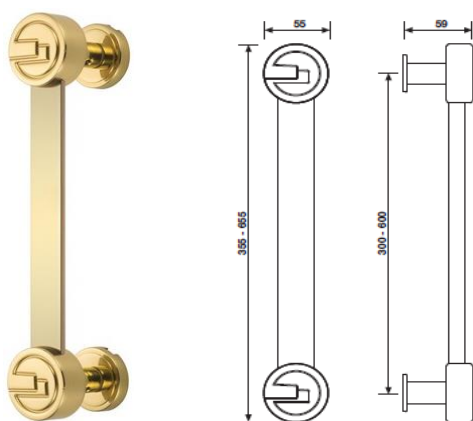

K 1231

pochwył drzwiowy 600 mm

cena za szt.
rozstaw 600 mm
wykończenie

		K 1231
chrom	C	712.62
chrom-satyna	CA	712.62
brąz-satyna	E	878.75
czarny matowy	F	701.93
biały matowy	FB	701.93

WK-gałka z rozetą pod klucz

WB-gałka z rozetą pod wkładkę

K 1060 Serie Alina

pochwył drzwiowy 300 mm

cena za szt.
rozstaw 300 mm
wykończenie

		K 1060
chrom-satyna	CA	801.52
chrom	C	785.00
czarny matowy	F	747.59

K 1060 Serie Alina

pochwył drzwiowy 600 mm

cena za szt.
rozstaw 600 mm
wykończenie

		K 1060
chrom-satyna	CA	957.45
chrom	C	940.93
czarny matowy	F	903.53

K 1057 Serie Retrò

pochwył drzwiowy 300 mm

cena za szt.
rozstaw 300 mm
wykończenie

		K 1057
brąz matowy	EA	942.87
złoty	A	878.75
chrom (aluminium)	C	782.08

K 1057 Serie Retrò

pochwył drzwiowy 600 mm

cena za szt.
rozstaw 600 mm
wykończenie

		K 1057
brąz matowy	EA	1034.20
złoty	A	974.93
chrom (aluminium)	C	873.41

WK-gałka z rozetą pod klucz

WB-gałka z rozetą pod wkładkę