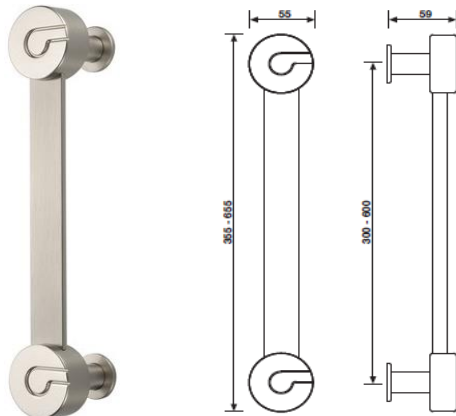

cena za szt.
rozstaw 600 mm
wykończenie

		K 1056
chrom (aluminium)	C	1023.51
czarny nikiel	DC	1189.16
złoty matowy	AC	1189.16

K 1055 Serie Words

pochwył drzwiowy 300 mm

cena za szt.
rozstaw 300 mm
wykończenie

		K 1055
chrom/czarny matowy	C/F	642.67
chrom-satyna/czarny matowy	CA/F	642.67

K 1055 Serie Words

pochwył drzwiowy 600 mm

cena za szt.
rozstaw 600 mm
wykończenie

		K 1055
chrom/czarny matowy	C/F	910.81
chrom-satyna/czarny matowy	CA/F	910.81

WK-gałka z rozetą pod klucz

WB-gałka z rozetą pod wkładkę

K 1054 Serie W.W.
pochwyt drzwiowy 300 mm

cena za szt.
rozstaw 300 mm
wykończenie

		K 1054
nikiel matowy	DA	814.14
złoty matowy	AC	878.75
chrom	C	782.08
miedziany	I	938.50
miedziany matowy	IA	977.36

K 1054 Serie W.W.
pochwyt drzwiowy 600 mm

cena za szt.
rozstaw 600 mm
wykończenie

		K 1054
nikiel matowy	DA	905.47
złoty matowy	AC	974.93
chrom	C	873.41
miedziany	I	1047.80
miedziany matowy	IA	1092.00

K 1228 Serie Bess
pochwyt drzwiowy 300 mm