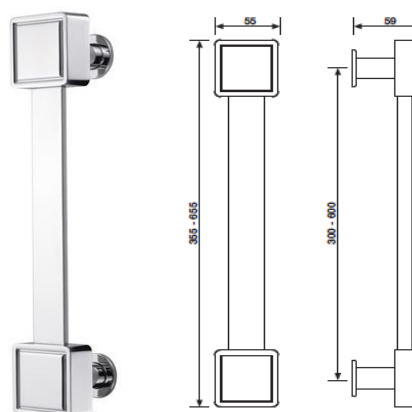

K 1057 Serie Retrò

pochwył drzwiowy 600 mm

cena za szt.
rozstaw 600 mm
wykończenie

		K 1057
brąz matowy	EA	1034.20
złoty	A	974.93
chrom (aluminium)	C	873.41

WK-gałka z rozetą pod klucz

WB-gałka z rozetą pod wkładkę

K 1056 Serie Quadra

pochwył drzwiowy 300 mm

cena za szt.
rozstaw 300 mm
wykończenie

		K 1056
chrom (aluminium)	C	932.19
czarny nikiel	DC	1098.32
złoty matowy	AC	1098.32

K 1060 Serie Alina

pochwył drzwiowy 600 mm

cena za szt.
rozstaw 600 mm
wykończenie

		K 1056
chrom (aluminium)	C	1023.51
czarny nikiel	DC	1189.16
złoty matowy	AC	1189.16

K 1055 Serie Words

pochwył drzwiowy 300 mm

cena za szt.
rozstaw 300 mm
wykończenie