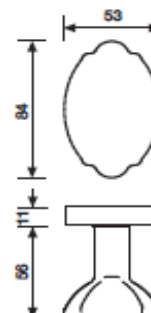

K 1061 Serie Cenerentola

gałka drzwiowa

cena za szt.

wykończenie

WK/WB

K1061RB8 / K1061RB8Y

brąz matowy	EA	494.02
szary/czarny	L	517.34
złoty-satyna	AB	423.59
miedziany	I	494.02

WK-gałka z rozetą pod klucz

WB-gałka z rozetą pod wkładkę