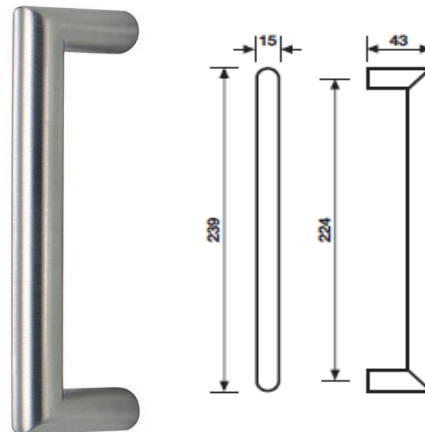

K 1188

pochwył drzwiowy 210 mm

cena za szt.
rozstaw 210 mm

wykończenie

K 1188

złoty	A	480.42
złoty-satyna	AB	480.42
chrom-satyna	AC	503.74
brunito	BC	503.74
złoty PVD	A-PVD	868.55

K 1224

pochwył drzwiowy 224 mm

cena za szt.
rozstaw 224 mm

wykończenie

K 1055

stal nierdzewna satynowana	N2	251.63
----------------------------	-----------	--------

K 1219

pochwył drzwiowy 224 mm

cena za szt.
rozstaw 224 mm

wykończenie

K 1219

stal nierdzewna satynowana	N2	196.74
----------------------------	-----------	--------

WK-gałka z rozetą pod klucz

WB-gałka z rozetą pod wkładkę