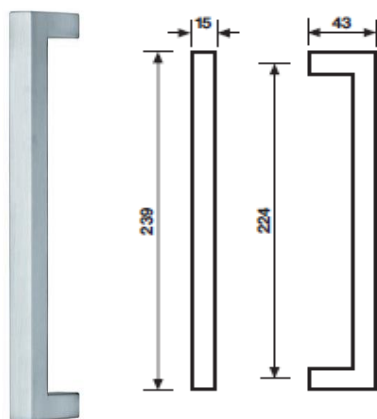

K 1188

pochwył drzwiowy 210 mm

cena za szt.
rozstaw 210 mm

wykończenie

K 1188

złoty	A	480.42
złoty-satyna	AB	480.42
chrom-satyna	AC	503.74
brunito	BC	503.74
złoty PVD	A-PVD	868.55

K 1224

pochwył drzwiowy 224 mm