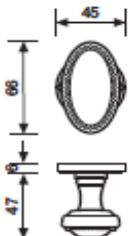

WK-gałka z rozetą pod klucz

WB-gałka z rozetą pod wkładkę

K 121 Serie Luigi XVI

gałka drzwiowa

K 120 Serie Luigi XV

gałka drzwiowa

cena za szt.

WK/WB