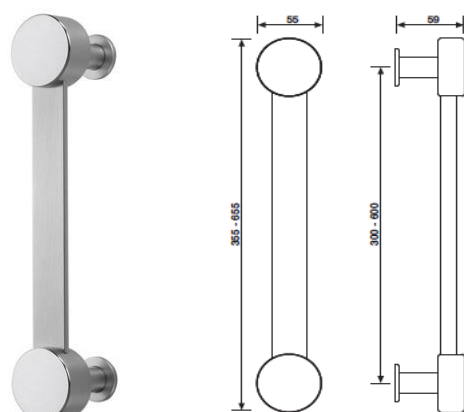

K 1231

pochwył drzwiowy 600 mm

cena za szt.
rozstaw 600 mm
wykończenie

		K 1231
chrom	C	712.62
chrom-satyna	CA	712.62
brąz-satyna	E	878.75
czarny matowy	F	701.93
biały matowy	FB	701.93

WK-gałka z rozetą pod klucz

WB-gałka z rozetą pod wkładkę