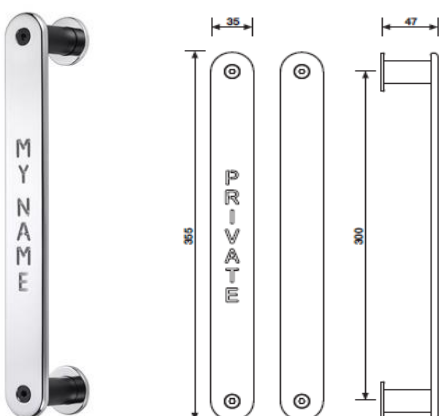

K 1057 Serie Retrò

pochwył drzwiowy 600 mm

cena za szt.
rozstaw 600 mm
wykończenie

		K 1057
brąz matowy	EA	1034.20
złoty	A	974.93
chrom (aluminium)	C	873.41

WK-gałka z rozetą pod klucz

WB-gałka z rozetą pod wkładkę

K 1056 Serie Quadra

pochwył drzwiowy 300 mm

cena za szt.
rozstaw 300 mm
wykończenie

		K 1056
chrom (aluminium)	C	932.19
czarny nikiel	DC	1098.32
złoty matowy	AC	1098.32

K 1060 Serie Alina

pochwył drzwiowy 600 mm

cena za szt.
rozstaw 600 mm
wykończenie

		K 1056
chrom (aluminium)	C	1023.51
czarny nikiel	DC	1189.16
złoty matowy	AC	1189.16

K 1055 Serie Words

pochwył drzwiowy 300 mm

cena za szt.
rozstaw 300 mm
wykończenie