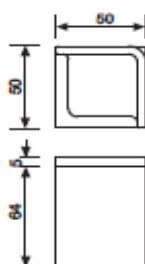

cena za szt.

WK/WB

wykończenie

**K1060RB8 /
K1060RB8Y**

wykończenie		WK/WB
chrom-satyna	CA	760.22
chrom	C	743.22
czarny matowy	F	705.82

cena za szt.

WK/WB

wykończenie

**K1057RB8 /
K1057RB8Y**

wykończenie		WK/WB
brąz matowy	EA	942.87
złoty	A	766.54
chrom (aluminium)	C	664.53

WK-gałka z rozetą pod klucz

WB-gałka z rozetą pod wkładkę