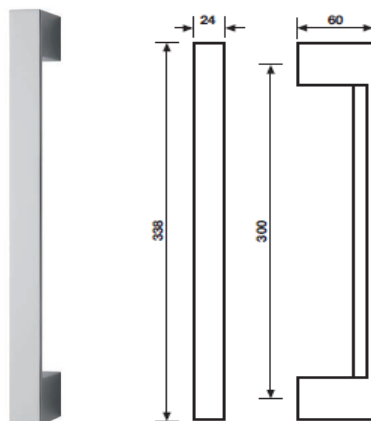

K 1228 Serie Bess
pochwyt drzwiowy 300 mm

cena za szt.
rozstaw 300 mm
wykończenie

		K 1228
chrom	C	757.80
chrom-satyna	CA	757.80
czarny nikiel	DC	757.80