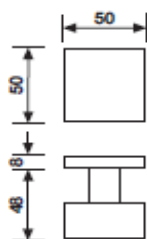

cena za szt.

WK/WB

cena za szt.
rozstaw 300 mm

wykończenie

**K465R8 /
K465R8Y**

wykończenie

K 1061

stal nierdzewna satynowana	N2	346.35

brąz matowy	EA	608.18
szary/czarny	L	631.50
złoty-satyna	AB	538.23
miedziany	I	608.18

WK-gałka z rozetą pod klucz

WB-gałka z rozetą pod wkładkę