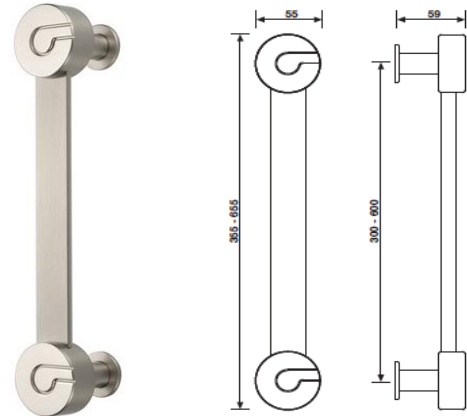

WK-gałka z rozetą pod klucz

WB-gałka z rozetą pod wkładkę

K 1054 Serie W.W.
pochwyt drzwiowy 300 mm

cena za szt.
rozstaw 300 mm
wykończenie

		K 1054
nikiel matowy	DA	814.14
złoty matowy	AC	878.75
chrom	C	782.08
miedziany	I	938.50
miedziany matowy	IA	977.36

K 1054 Serie W.W.
pochwyt drzwiowy 600 mm

cena za szt.
rozstaw 600 mm
wykończenie

		K 1054
nikiel matowy	DA	905.47
złoty matowy	AC	974.93
chrom	C	873.41
miedziany	I	1047.80
miedziany matowy	IA	1092.00

K 1228 Serie Bess
pochwyt drzwiowy 300 mm