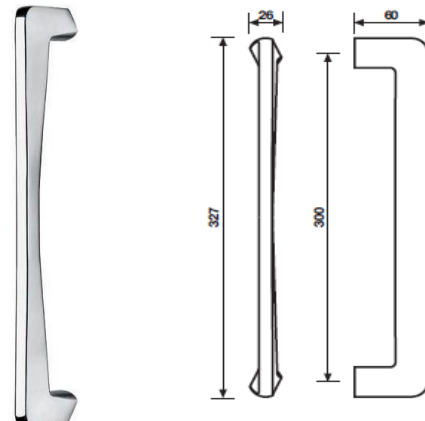

WK-gałka z rozetą pod klucz

WB-gałka z rozetą pod wkładkę

K 1054 Serie W.W.
pochwyt drzwiowy 300 mm

cena za szt.
rozstaw 300 mm
wykończenie

		K 1054
nikiel matowy	DA	814.14
złoty matowy	AC	878.75
chrom	C	782.08
miedziany	I	938.50
miedziany matowy	IA	977.36

K 1054 Serie W.W.
pochwyt drzwiowy 600 mm

cena za szt.
rozstaw 600 mm
wykończenie

		K 1054
nikiel matowy	DA	905.47
złoty matowy	AC	974.93
chrom	C	873.41
miedziany	I	1047.80
miedziany matowy	IA	1092.00

K 1228 Serie Bess
pochwyt drzwiowy 300 mm

cena za szt.
rozstaw 300 mm
wykończenie

		K 1228
chrom	C	757.80
chrom-satyna	CA	757.80
czarny nikiel	DC	757.80

K 1226 Serie Fedra
pochwyt drzwiowy 300 mm

cena za szt.
rozstaw 300 mm
wykończenie

		K 1226
złoty	A	765.08
chrom-satyna/chrom	CA/C	765.08

WK-gałka z rozetą pod klucz

WB-gałka z rozetą pod wkładkę

K 1210 Serie Mizar

pochwył drzwiowy 210 mm

cena za szt.
rozstaw 210 mm

wykończenie

K 1210

złoty	A	542.12
złoty-satyna	AB	542.12
chrom-satyna	AC	568.83
antyczny	BD	566.89
złoty PVD	A-PVD	903.53