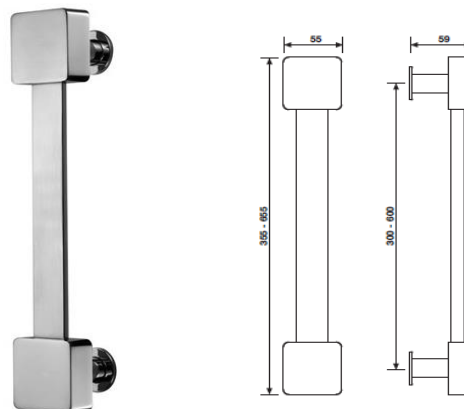

WK-gałka z rozetą pod klucz

WB-gałka z rozetą pod wkładkę

K 1235

pochwył drzwiowy 300 mm

cena za szt.
rozstaw 300 mm
wykończenie

		K 1235
chrom	C	777.23
chrom-satyna	CA	777.23
brąz-satyna	E	100.55

K 1235

pochwył drzwiowy 600 mm