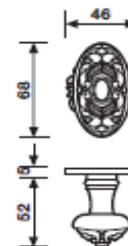

WK-gałka z rozetą pod klucz

WB-gałka z rozetą pod wkładkę

K 121 Serie Luigi XVI

gałka drzwiowa

K 120 Serie Luigi XV

gałka drzwiowa

cena za szt.

WK/WB