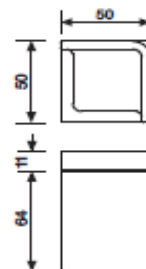

K 1061B Serie Cenerentola

gałka drzwiowa

K 1060 Serie Alina

gałka drzwiowa

cena za szt.

WK/WB

wykończenie

**K1061BRB8 /
K1061BRB8Y**

wykończenie		WK/WB
brąz matowy	EA	566.89
szary/czarny	L	590.21
złoty-satyna	AB	496.45
miedziany	I	566.89

cena za szt.

WK/WB

wykończenie

**K1060RB8 /
K1060RB8Y**

wykończenie		WK/WB
chrom-satyna	CA	687.36
chrom-satyna	C	670.36
czarny matowy	F	632.95

K 1060B Serie Alina

gałka drzwiowa

K 1057 Serie Retrò

gałka drzwiowa