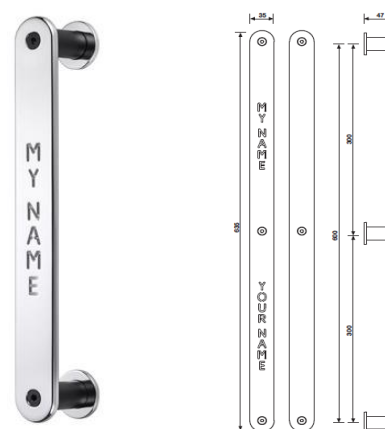

K 1056 Serie Quadra

pochwył drzwiowy 300 mm

cena za szt.
rozstaw 300 mm
wykończenie

		K 1056
chrom (aluminium)	C	932.19
czarny nikiel	DC	1098.32
złoty matowy	AC	1098.32

K 1060 Serie Alina

pochwył drzwiowy 600 mm

cena za szt.
rozstaw 600 mm
wykończenie

		K 1056
chrom (aluminium)	C	1023.51
czarny nikiel	DC	1189.16
złoty matowy	AC	1189.16

K 1055 Serie Words

pochwył drzwiowy 300 mm

cena za szt.
rozstaw 300 mm
wykończenie

		K 1055
chrom/czarny matowy	C/F	642.67
chrom-satyna/czarny matowy	CA/F	642.67

K 1055 Serie Words

pochwył drzwiowy 600 mm

cena za szt.
rozstaw 600 mm
wykończenie

		K 1055
chrom/czarny matowy	C/F	910.81
chrom-satyna/czarny matowy	CA/F	910.81

WK-gałka z rozetą pod klucz

WB-gałka z rozetą pod wkładkę

K 1054 Serie W.W.
pochwyt drzwiowy 300 mm

cena za szt.
rozstaw 300 mm
wykończenie

		K 1054
nikiel matowy	DA	814.14
złoty matowy	AC	878.75
chrom	C	782.08
miedziany	I	938.50
miedziany matowy	IA	977.36