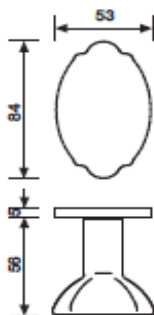

K 1061B Serie Cenerentola

gałka drzwiowa

K 1060 Serie Alina

gałka drzwiowa

cena za szt.

WK/WB

wykończenie

**K1061BRB8 /
K1061BRB8Y**

wykończenie		WK/WB
brąz matowy	EA	566.89
szary/czarny	L	590.21
złoty-satyna	AB	496.45
miedziany	I	566.89

cena za szt.

WK/WB

wykończenie

**K1060RB8 /
K1060RB8Y**

wykończenie		WK/WB
chrom-satyna	CA	687.36
chrom-satyna	C	670.36
czarny matowy	F	632.95

K 1060B Serie Alina

gałka drzwiowa

K 1057 Serie Retrò

gałka drzwiowa