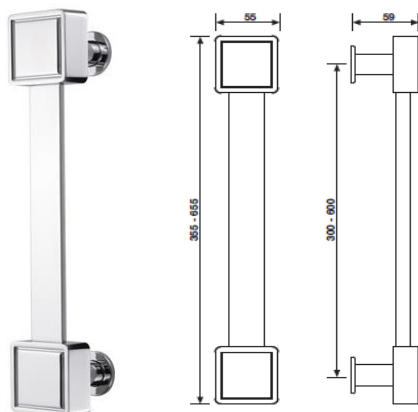

K 1057 Serie Retrò

pochwył drzwiowy 600 mm

cena za szt.
rozstaw 600 mm
wykończenie

		K 1057
brąz matowy	EA	1034.20
złoty	A	974.93
chrom (aluminium)	C	873.41

WK-gałka z rozetą pod klucz

WB-gałka z rozetą pod wkładkę

K 1056 Serie Quadra

pochwył drzwiowy 300 mm

cena za szt.
rozstaw 300 mm
wykończenie

		K 1056
chrom (aluminium)	C	932.19
czarny nikiel	DC	1098.32
złoty matowy	AC	1098.32

K 1060 Serie Alina

pochwył drzwiowy 600 mm