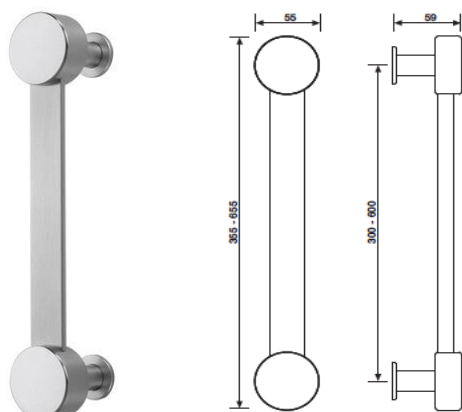

K 1231

pochwył drzwiowy 300 mm

cena za szt.
rozstaw 300 mm
wykończenie

		K 1231
chrom	C	621.30
chrom-satyna	CA	621.30
brąz-satyna	E	787.91
czarny matowy	F	610.61
biały matowy	FB	610.61