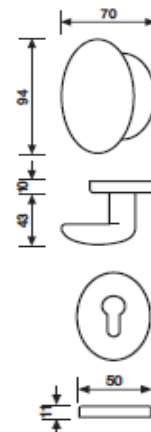

K 1153

gałka drzwiowa

cena za szt.

wykończenie

K1153R8Y

złoty	A	262.80
chorm-satyna	CA	314.78
złoty PVD	A-PVD	529.00