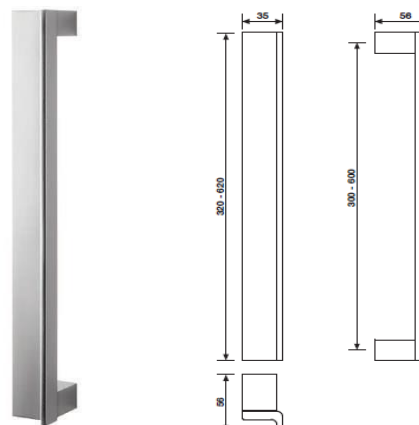

WB-gałka z rozetą pod wkładkę

K 1060 Serie Alina

pochwył drzwiowy 300 mm

cena za szt.
rozstaw 300 mm
wykończenie

		K 1060
chrom-satyna	CA	801.52
chrom	C	785.00
czarny matowy	F	747.59

K 1060 Serie Alina

pochwył drzwiowy 600 mm