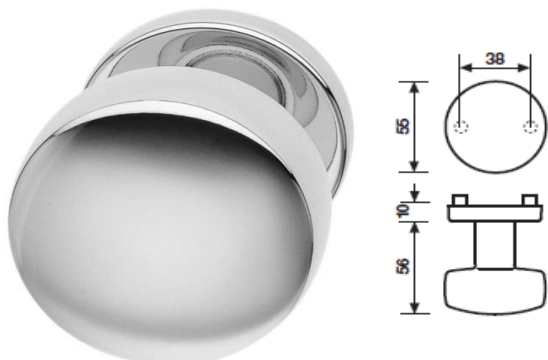

K 1730

gałka drzwiowa

K 1172

gałka drzwiowa

cena za kpl.
wykończenie

WK/WB
**K1730R8 /
K1730R8Y**

chrom	C	314.78
chrom-satyna	CA	345.38
nikiel matowy	DA	345.38
złoty	A	314.78

cena za kpl.
wykończenie