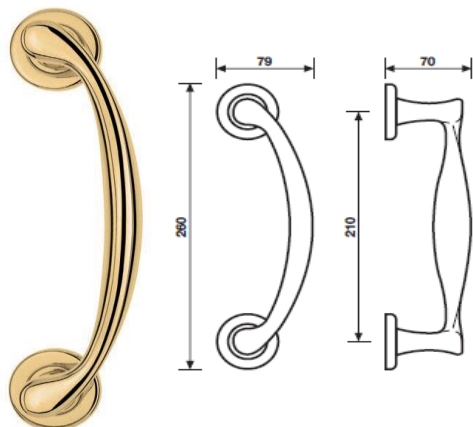

WK-gałka z rozetą pod klucz

WB-gałka z rozetą pod wkładkę

K 1054 Serie W.W.
pochwyt drzwiowy 300 mm

cena za szt.
rozstaw 300 mm
wykończenie

		K 1054
nikiel matowy	DA	814.14
złoty matowy	AC	878.75
chrom	C	782.08
miedziany	I	938.50
miedziany matowy	IA	977.36

K 1054 Serie W.W.
pochwyt drzwiowy 600 mm

cena za szt.
rozstaw 600 mm
wykończenie

		K 1054
nikiel matowy	DA	905.47
złoty matowy	AC	974.93
chrom	C	873.41
miedziany	I	1047.80
miedziany matowy	IA	1092.00

K 1228 Serie Bess
pochwyt drzwiowy 300 mm

cena za szt.
rozstaw 300 mm
wykończenie

		K 1228
chrom	C	757.80
chrom-satyna	CA	757.80
czarny nikiel	DC	757.80

K 1226 Serie Fedra
pochwyt drzwiowy 300 mm

cena za szt.
rozstaw 300 mm
wykończenie

		K 1226
złoty	A	765.08
chrom-satyna/chrom	CA/C	765.08

WK-gałka z rozetą pod klucz

WB-gałka z rozetą pod wkładkę

K 1210 Serie Mizar

pochwył drzwiowy 210 mm

cena za szt.
rozstaw 210 mm

wykończenie

K 1210

złoty	A	542.12
złoty-satyna	AB	542.12
chrom-satyna	AC	568.83
antyczny	BD	566.89
złoty PVD	A-PVD	903.53