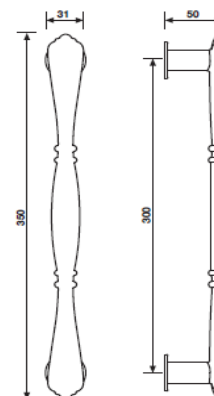

cena za szt.

WK/WB

wykończenie

**K121R8 /
K121R8Y**

wykończenie

**K120R8 /
K120R8Y**

złoty	A	817.55
antyczny mosiądz naturalny	BA	817.55

złoty	A	757.80
antyczny mosiądz naturalny	BA	757.80

K 465

gałka drzwiowa

K 1061 Serie Cenerentola

pochwył drzwiowy 300 mm

cena za szt.

WK/WB

cena za szt.
rozstaw 300 mm

wykończenie