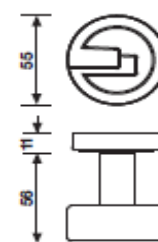

cena za szt.

WK/WB

wykończenie

**K1060RB8 /
K1060RB8Y**

wykończenie		WK/WB
chrom-satyna	CA	760.22
chrom	C	743.22
czarny matowy	F	705.82

cena za szt.

WK/WB

wykończenie

**K1057RB8 /
K1057RB8Y**

wykończenie		WK/WB
brąz matowy	EA	942.87
złoty	A	766.54
chrom (aluminium)	C	664.53

WK-gałka z rozetą pod klucz

WB-gałka z rozetą pod wkładkę