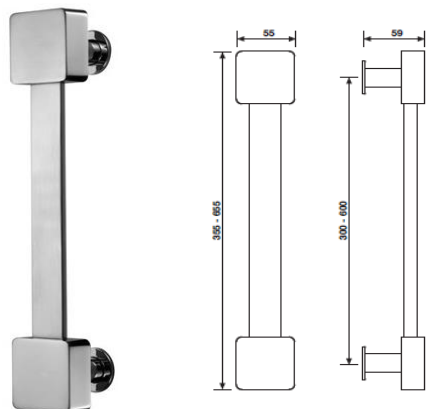

WK-gałka z rozetą pod klucz

WB-gałka z rozetą pod wkładkę

K 1235

pochwył drzwiowy 300 mm

cena za szt.
rozstaw 300 mm
wykończenie

		K 1235
chrom	C	777.23
chrom-satyna	CA	777.23
brąz-satyna	E	100.55

K 1235

pochwył drzwiowy 600 mm